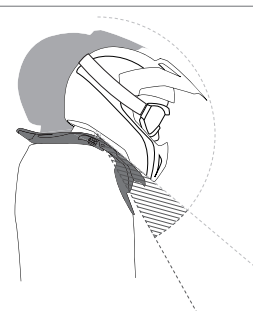

## Protectores NP

Páginas del catálogo  
60-65

Neck Brace System, unisex

antracita/carbono  
S | 72 60 7 710 058 |  
L | 72 60 7 710 617 |

489,00 euros

Reduce el peligro de lesiones en caso de:

**Hiperextensión:**  
sobre-estiramiento de la  
cabeza hacia atrás.